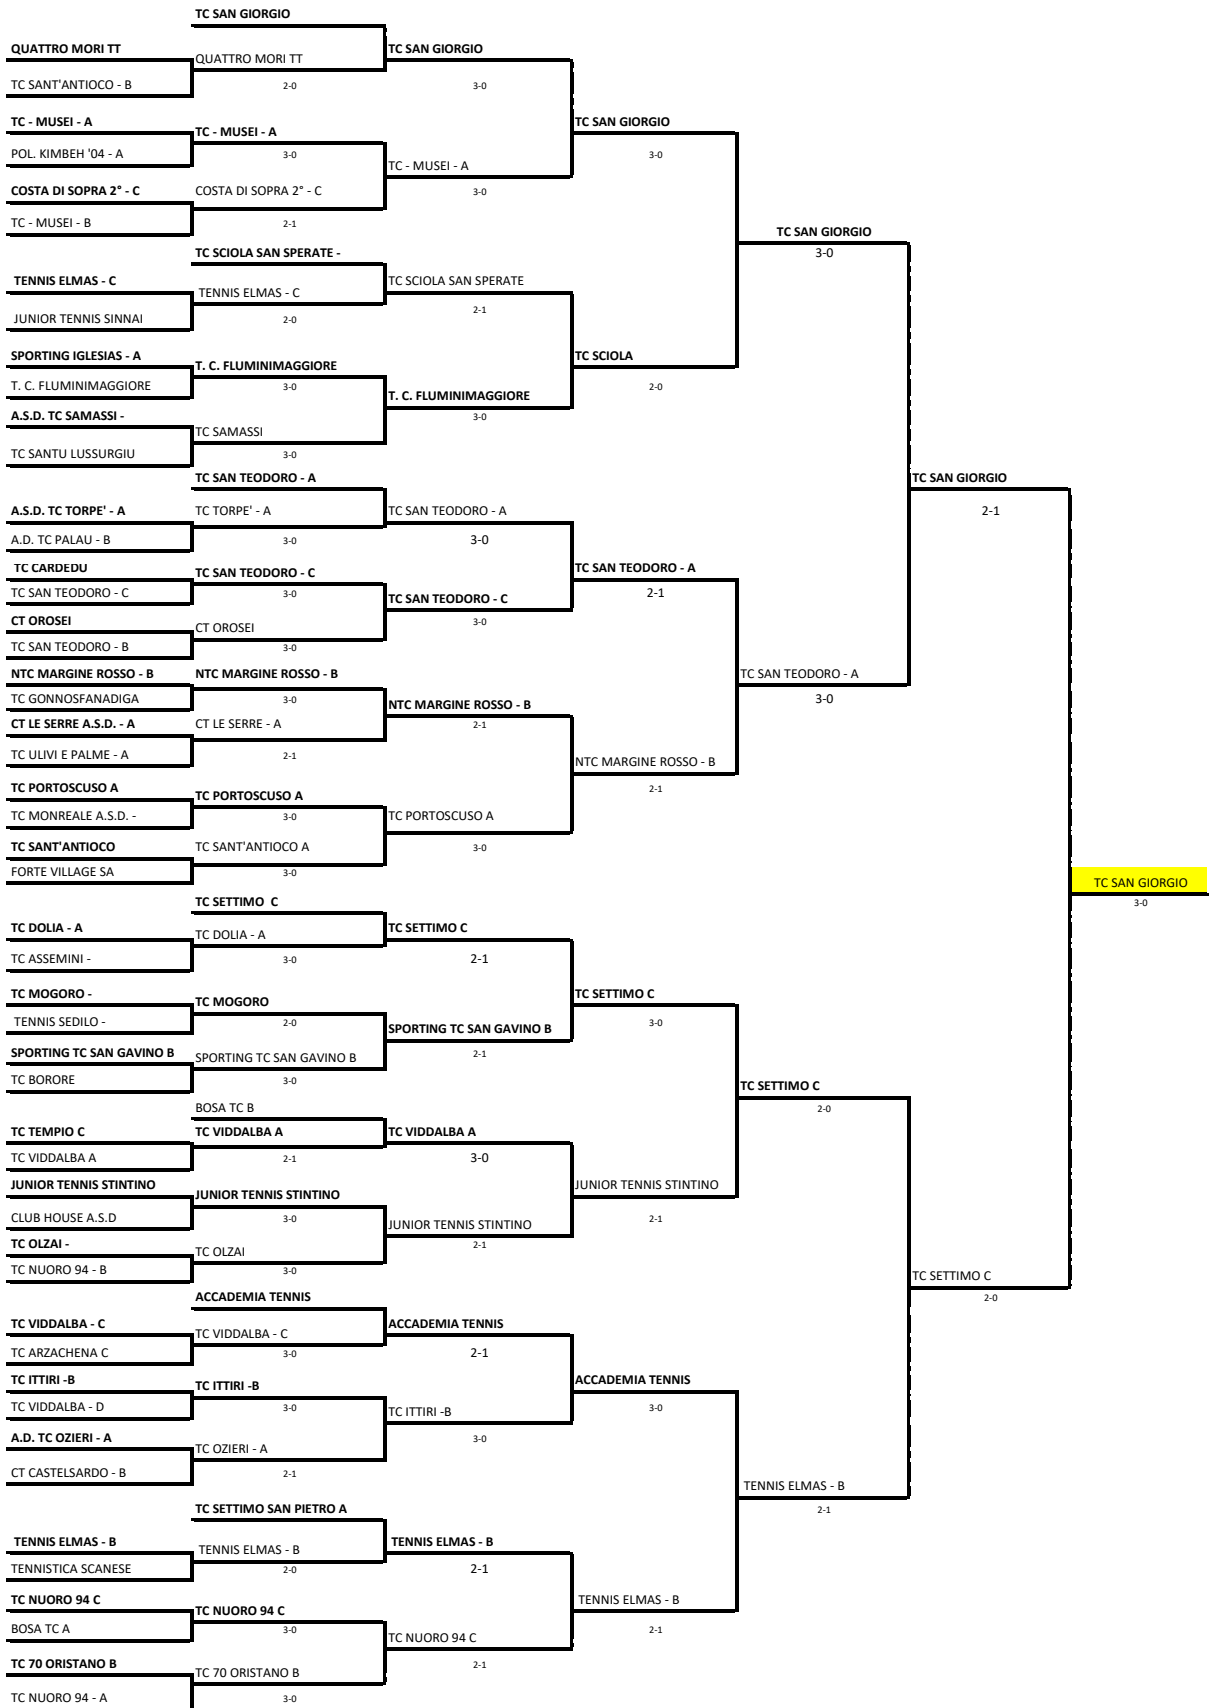

25/06/2017

02/07/2017

PROMOSSE IN D2

In giallo sono identificate le squadre che giocano in casa

FEDERAZIONE ITALIANA TENNIS
SAR - SERIE D4 MASCHILE - PLAY-OFF

11/06/2017 18/06/2017 25/06/2017 02/07/2017 09/07/2017 16/07/2017
PROMOSSE IN D3