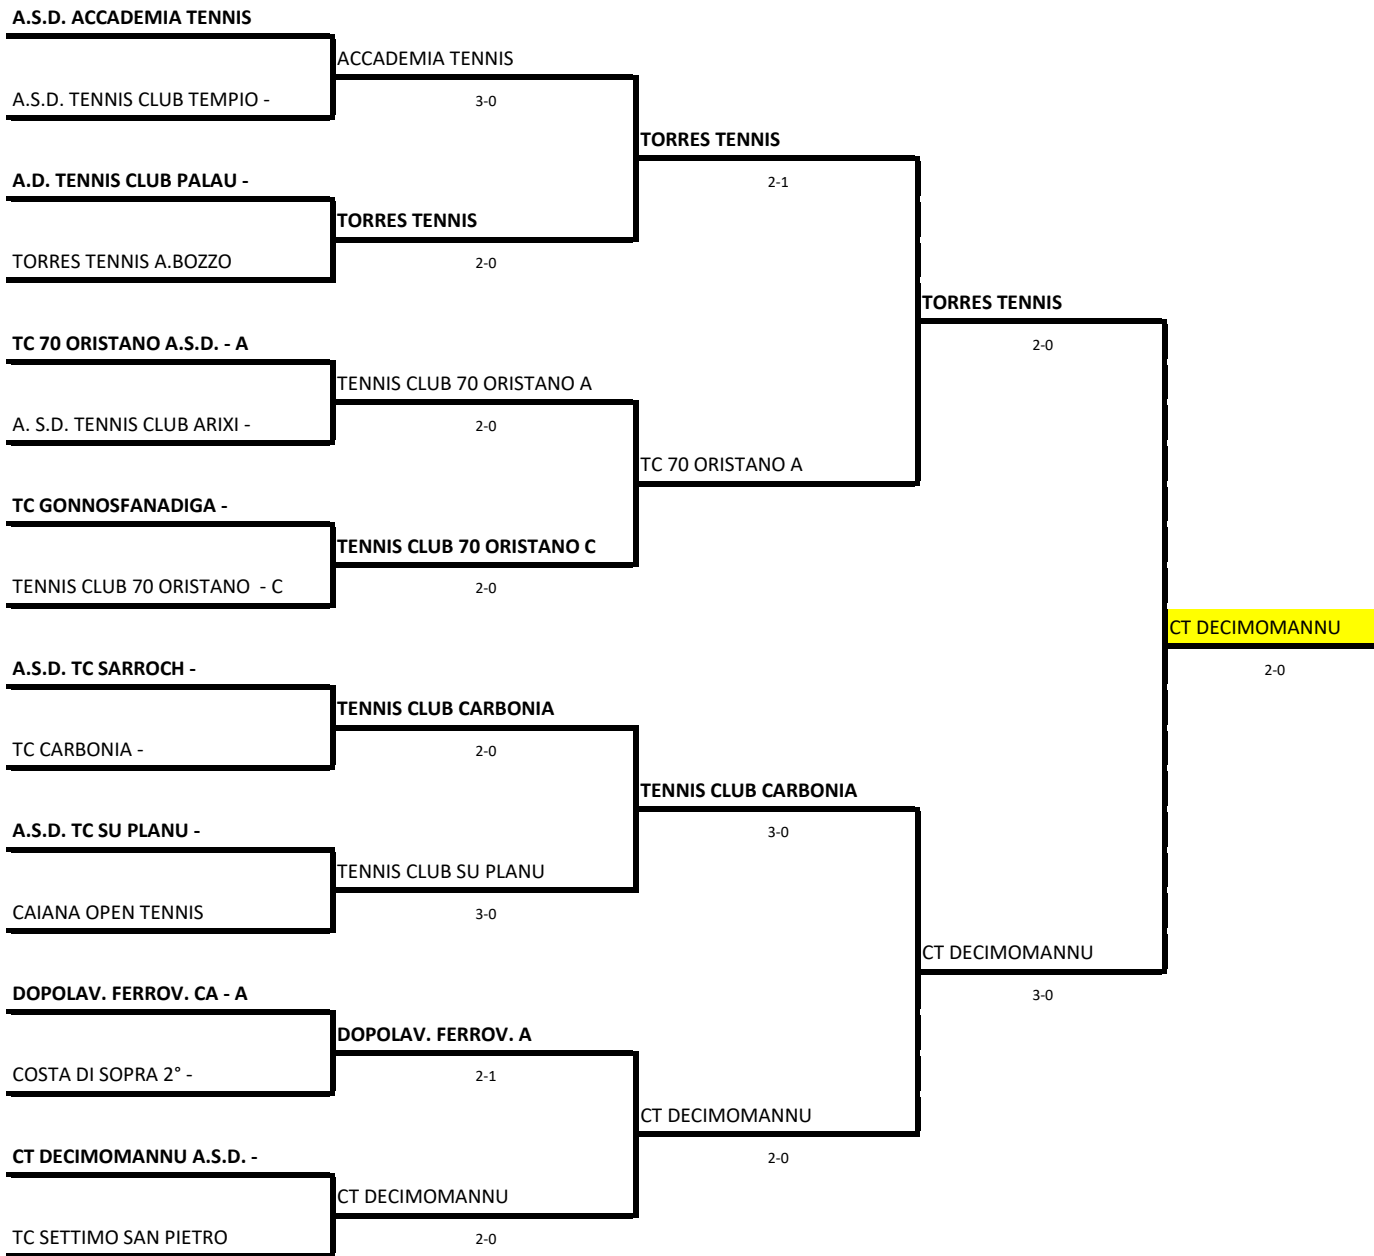

In giallo sono identificate le squadre che giocano in casa

FEDERAZIONE ITALIANA TENNIS
SAR - SERIE D2 FEMMINILE - Fase: SAR - SERIE D2 FEMMINILE -
TABELLONE

11/06/2017

18/06/2017

25/06/2017

02/07/2017

PROMOSSE IN D1

In **giallo** sono identificate le squadre che giocano in casa