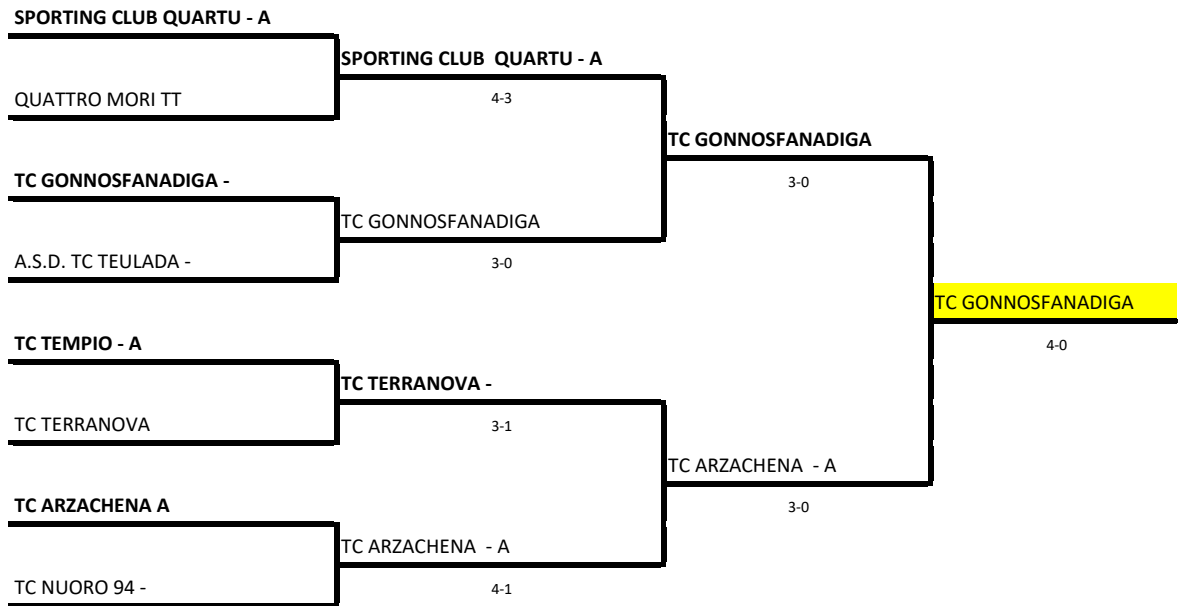

FEDERAZIONE ITALIANA TENNIS

SAR - SERIE D1 MASCHILE

11/06/2017

18/06/2017

25/06/2017

PROMOSSE IN C

In giallo sono identificate le squadre che giocano in casa

FEDERAZIONE ITALIANA TENNIS
SAR - SERIE D2 MASCHILE - Fase: SAR - SERIE D2 MASCHILE

11/06/2017

18/06/2017

25/06/2017

PROMOSSE IN D1

In giallo sono identificate le squadre che giocano in casa

FEDERAZIONE ITALIANA TENNIS
SAR - SERIE D3 MASCHILE - Fase: SAR - SERIE D3 MASCHILE

11/06/2017

18/06/2017