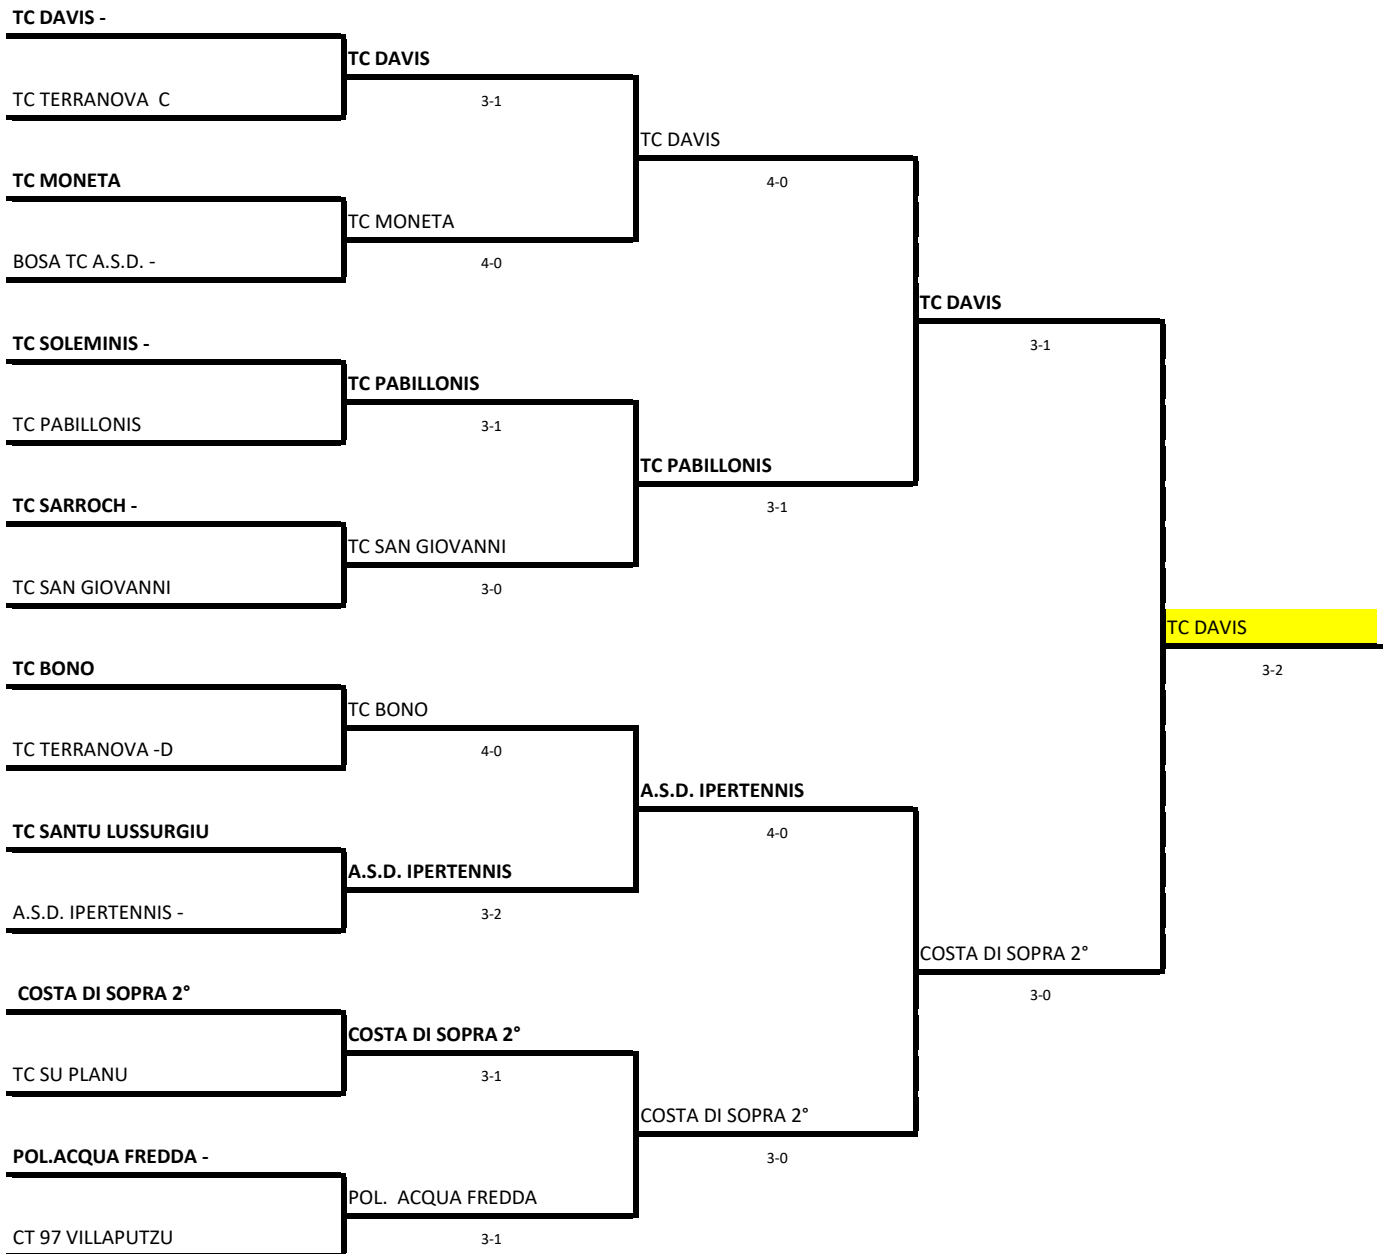

FEDERAZIONE ITALIANA TENNIS
SAR - SERIE D3 MASCHILE - Fase: SAR - SERIE D3 MASCHILE

11/06/2017

18/06/2017

25/06/2017

02/07/2017

PROMOSSE IN D2

In giallo sono identificate le squadre che giocano in casa