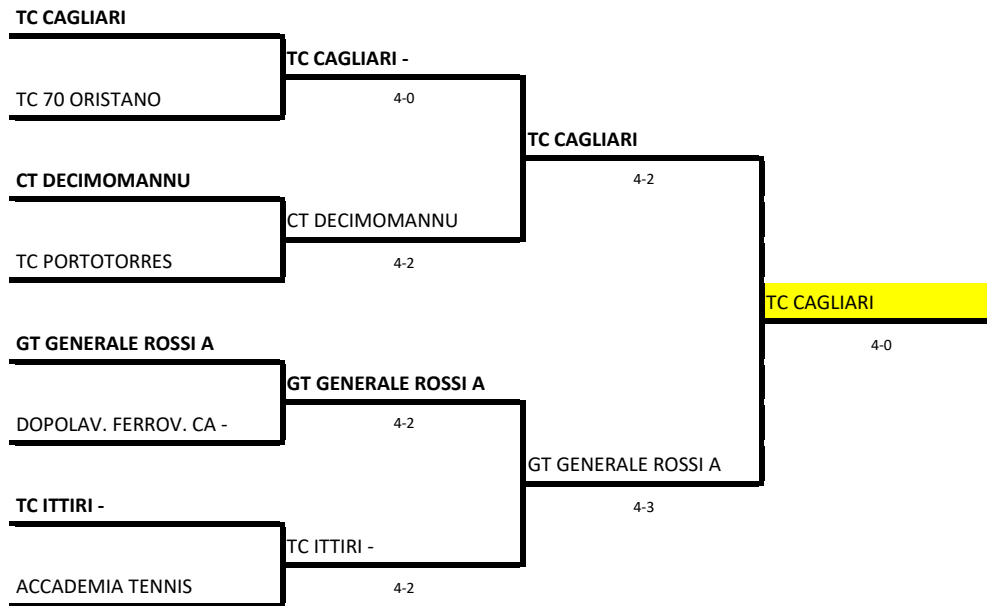

FEDERAZIONE ITALIANA TENNIS

SAR - SERIE D1 MASCHILE

11/06/2017

18/06/2017

25/06/2017

PROMOSSE IN C

In giallo sono identificate le squadre che giocano in casa

FEDERAZIONE ITALIANA TENNIS
SAR - SERIE D2 MASCHILE - Fase: SAR - SERIE D2 MASCHILE

11/06/2017

18/06/2017

25/06/2017

PROMOSSE IN D1

In giallo sono identificate le squadre che giocano in casa

FEDERAZIONE ITALIANA TENNIS
SAR - SERIE D3 MASCHILE - Fase: SAR - SERIE D3 MASCHILE

11/06/2017

18/06/2017