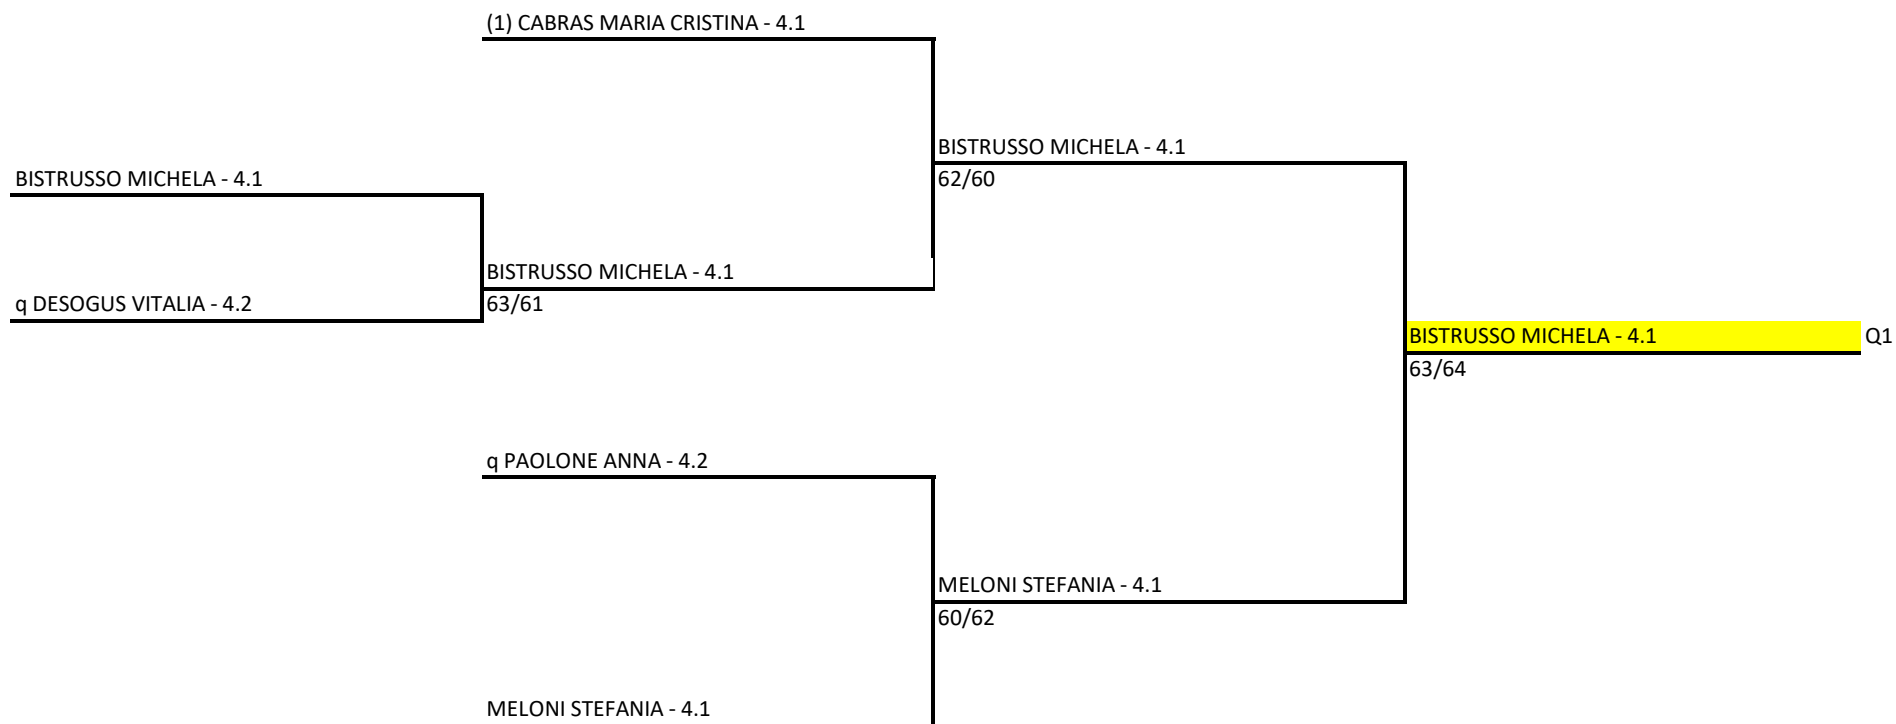

AS DILETTANTISTICA TENNIS CLUB SARROCH - SAR-2019-080 4° FIT SARROCH - LBJ SHOP

Singolare Femminile Open - Sezione 41

29/07/2019 - 11/08/2019 iscritti n° 3 iscritti

Tabellone compilato il 02/08/2019 alle ore 16:30 e subito esposto

Il Giudice Arbitro compilatore tabellone : MURA ANTONELLA - Giudice Arbitro : VARGIU GINO