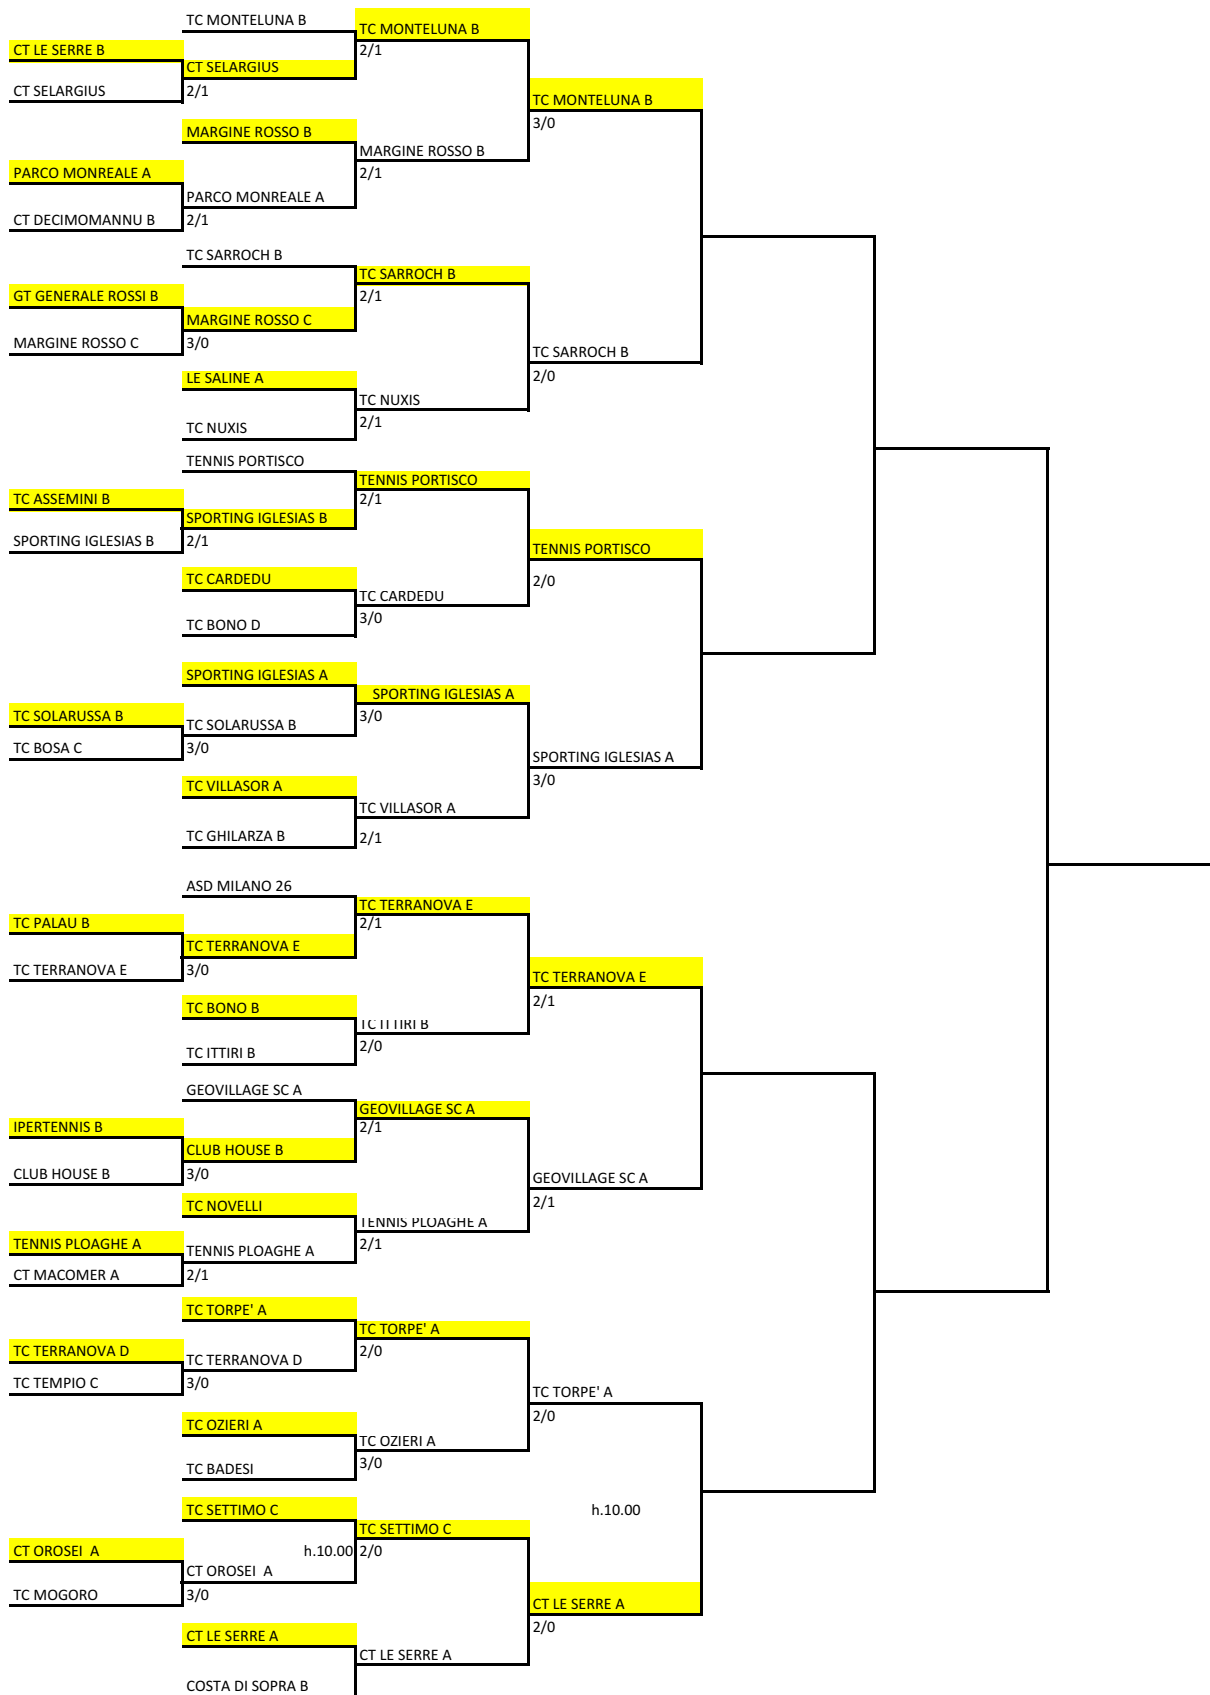

## 2021 SAR - SERIE D4 MASCHILE - TABELLONE PLAY-OFF

domenica 20 giugno  
2021

domenica 27 giugno  
2021

domenica 4 luglio 2021

domenica 11 luglio 2021

domenica 18 luglio 2021

domenica 25 luglio 2021

h.09.00