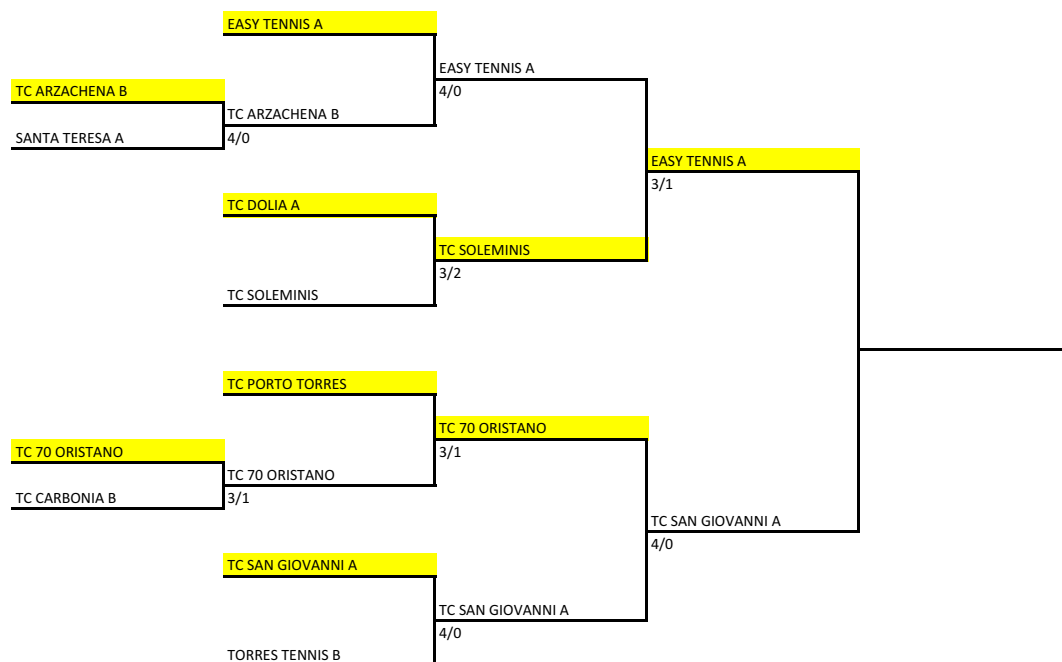

## 2021 SAR - SERIE D2 FEMMINILE - TABELLONE PLAY-OFF

domenica 20 giugno 2021

domenica 27 giugno 2021

domenica 4 luglio 2021

domenica 11 luglio 2021  
h.09.00

GIOCA IN CASA LA SQUADRA EVIDENZIATA IN GIALLO

Risultati		
<b>TC 70 ORISTANO - TC TERRANOVA B</b>		
LOCHI MARTINA	PUORRO STEFANIA	60 36 63
BOASSO TAMARA CHIARA	SECHI LUISSELLA	61 60
FLORIS-IBBA	PUORRO-SECHI	64 26 105
<b>TC SETTIMO - POGGIO SV</b>		
PELLEGRINI ANNA MARIA	SERRA GAIA	64 62
GIACALONE LIDIA	ROSADELLI ELISA	75 67(4) 61
<b>CT 97 VILLAPUTZU - CUS CAGLIARI</b>		
CORONA SOFIA	BERTONAZZI CHIARA	75 62
CORONA SARA	PUDDU DILETTA	61 61
CORONA-CORONA	BERTONAZZI-PUDDU	36 26
<b>POLISP. ACQUAFREDDA - CT DECIMOMANNU NIEDDITTAS A</b>		
ORTU CLARA	ERBI GIUDITTA	36 63 63
MURRU CRISTIANA	PIRAS MARTINA	60 60
<b>TC GHILARZA - TC PALAU</b>		
MURA MARTA	SERRA GIULIA	64 63
CITZIA ENRICA	SECCHI GIULIA	62 63
BORNIOLI-CITZIA	SECCHI-SERRA	62 63
<b>T&amp;C AL.GA. - QUATTRO MORI T.T. B</b>		
PIRAS ANNA	ATZEI ELEONORA	62 64
MELONI STEFANIA	SECCI ELISA	62 64
<b>TC TERRANOVA A - TC 70 ORISTANO</b>		
ROCCAFORTE ELISA	MELE MARGHERITA	60 60
PEREZ ROLDAN CHIARA	BOASSO TAMARA CHIARA	60 36 63
<b>TC SETTIMO - CT 97 VILLAPUTZU</b>		
PELLEGRINI ANNA MARIA	CORONA SOFIA	64 62
MARREDDU MOIRA	CORONA SARA	62 64
PELLEGRINI-FRANCESCHI	CORONA-CORONA	16 63 104
<b>ASD MILANO 26 - POLISP. ACQUAFREDDA</b>		
GIUA CAROLINA	ORTU CLARA	62 20 RIT.
MURA SARA	MURRU CRISTIANA	62 61
SPINA-SANNA	MURRU-ORTU	64 26 108
<b>TC GHILARZA - T&amp;C AL.GA.</b>		
MURA MARTA	PIRAS ANNA	60 61
CITZIA ENRICA	MELONI STEFANIA	62 62
<b>CT 97 VILLAPUTZU - TC TERRANOVA A</b>		
CORONA SOFIA	ROCCAFORTE ELISA	16 16
CORONA SARA	RUSSU GIULIA	16 16
<b>POLISP. ACQUAFREDDA - TC GHILARZA</b>		
ORTU CLARA	MURA MARTA	64 64
MURRU CRISTIANA	BORNIOLI CLAUDIA	26 75 61

## 2021 SAR - SERIE D3 MASCHILE - TABELLONE PLAY-OFF

domenica 20 giugno 2021

domenica 27 giugno 2021

domenica 4 luglio 2021

domenica 11 luglio 2021  
h.09.00

GIOCA IN CASA LA SQUADRA EVIDENZIATA IN GIALLO