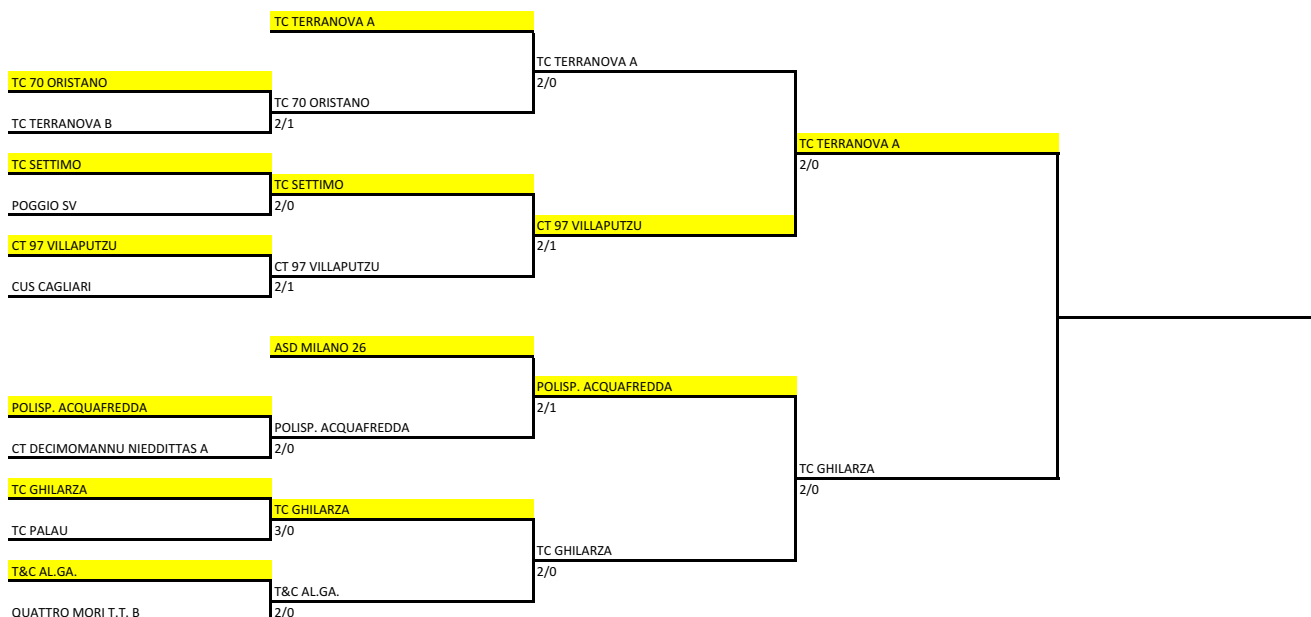

## 2021 SAR - SERIE D2 MASCHILE - TABELLONE PLAY-OUT

domenica 20 giugno 2021

TC SU PLANU A	TC SU PLANU A
TC SEDINI	3/1

ACCADEMIA A	ACCADEMIA A
POLISP. ACQUAFREDDA A	3/1

CT CAGLIARI	CT CAGLIARI
SPORTING QUARTU B	3/1

CLUB HOUSE A	CLUB HOUSE A
TC DAVIS	3/1

Risultati		
TC SU PLANU A - TC SEDINI		
BACCHI ALESSANDRO	CARTA FRANCESCO	62 46 61
DERIO CARLO	BIOSA RINALDO	61 62
TILOCCA PIER PAOLO	FINA' SEBASTIANO	60 61
TILOCCA-DERIO	CARTA-BIOSA	63 63
CT CAGLIARI - SPORTING QUARTU B		
CADDEO ENRICO	SIGNORIELLI ANDREA	61 63
BONETTI PIERLUIGI	OLLA DANIELE	61 26 62
CANARGIU FERNANDO	CONGIU RICCARDO	62 62
BONETTI-CADDEO	COSSU-CONGIU	62 61
ACCADEMIA A - POLISP. ACQUAFREDDA A		
BERTUZZI ANDREA	CHIRIU GIUSEPPE	63 57 63
PODDIGHE MICHELE	PAOLUCCI GIORGIO	64 61
PIGA LUCA	LAMPIS GIULIO	64 63
PODDIGHE-RUJU	CHIRIU-PAOLUCCI	64 64
CLUB HOUSE A - TC DAVIS		
MARRAS MAURO	BUSSU SALVATORE	61 60
CONTESTABILE LUCA	IDINI FABRIZIO	60 62
SPANO ALDO	MICALE MARCO PASQUALINO	76 63
MELONI-MARRAS	IDINI-BUSSU	76 64

## 2021 SAR - SERIE D2 FEMMINILE - TABELLONE PLAY-OFF

domenica 20 giugno 2021

domenica 27 giugno 2021

domenica 4 luglio 2021

domenica 11 luglio 2021  
h.09.00

GIOCA IN CASA LA SQUADRA EVIDENZIATA IN GIALLO