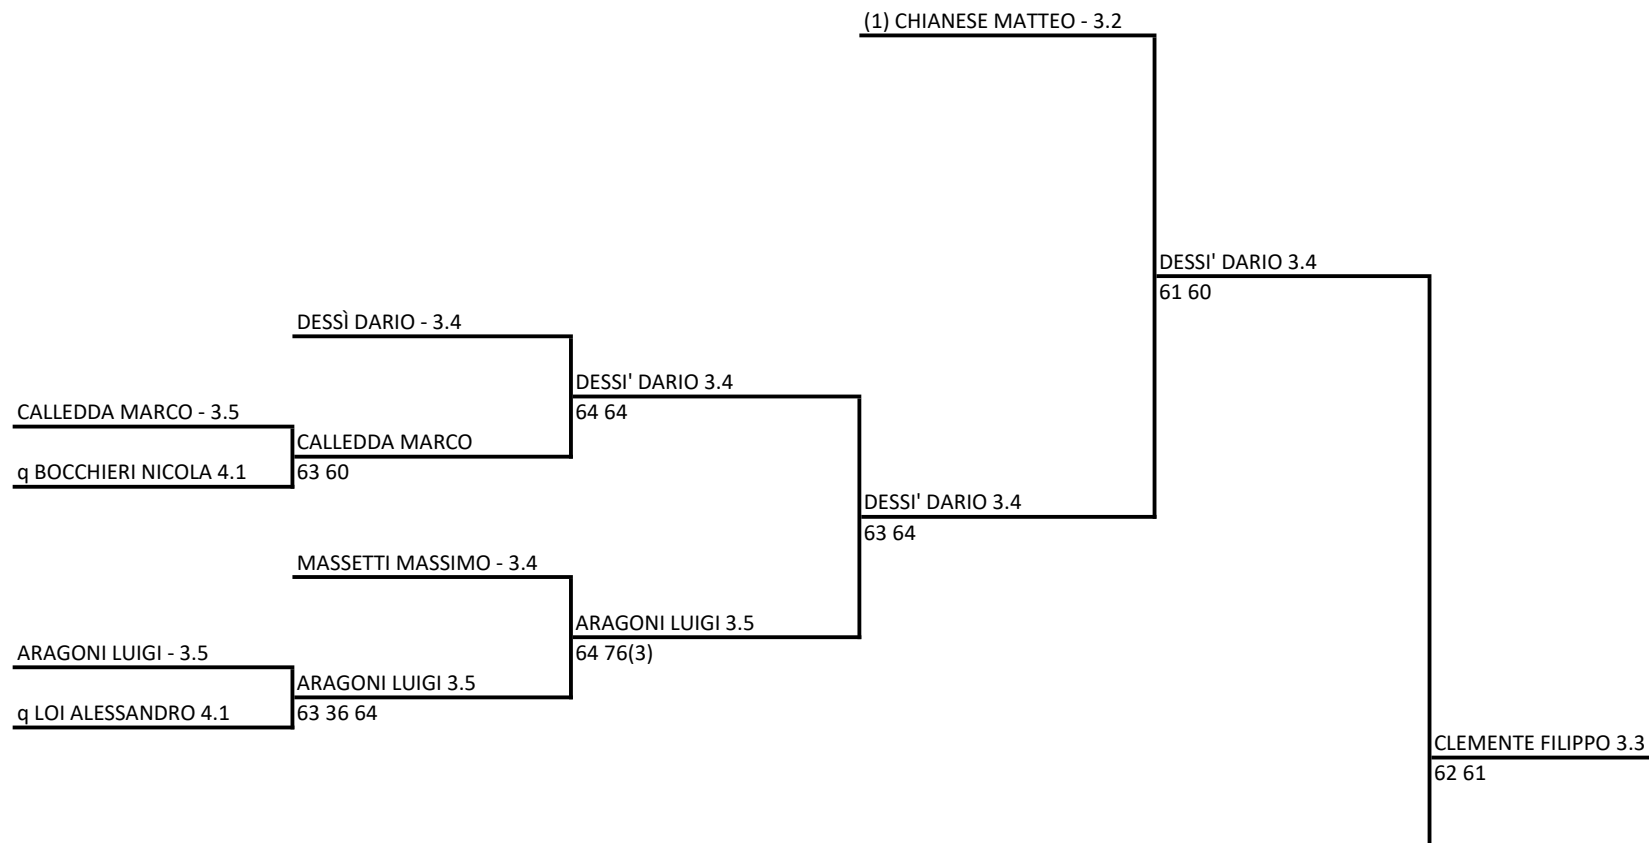

Singolare Maschile Open - Sezione terza

24/07/2021 - 08/08/2021 iscritti n° 16

Tabellone compilato il 28/07/2021 alle ore 17:27 e subito esposto

Il Giudice Arbitro compilazione tabelloni : MURA ANTONELLA

Il Giudice Arbitro Torneo : VARGIU GINO

LUNEDI'

MARTEDI'

MERCOLEDI'

GIOVEDI'

(3) IRIU ALESSANDRO - 3.3

IRIU ALESSANDRO 3.3
57 62 62

q SERRA LUCA 4.2