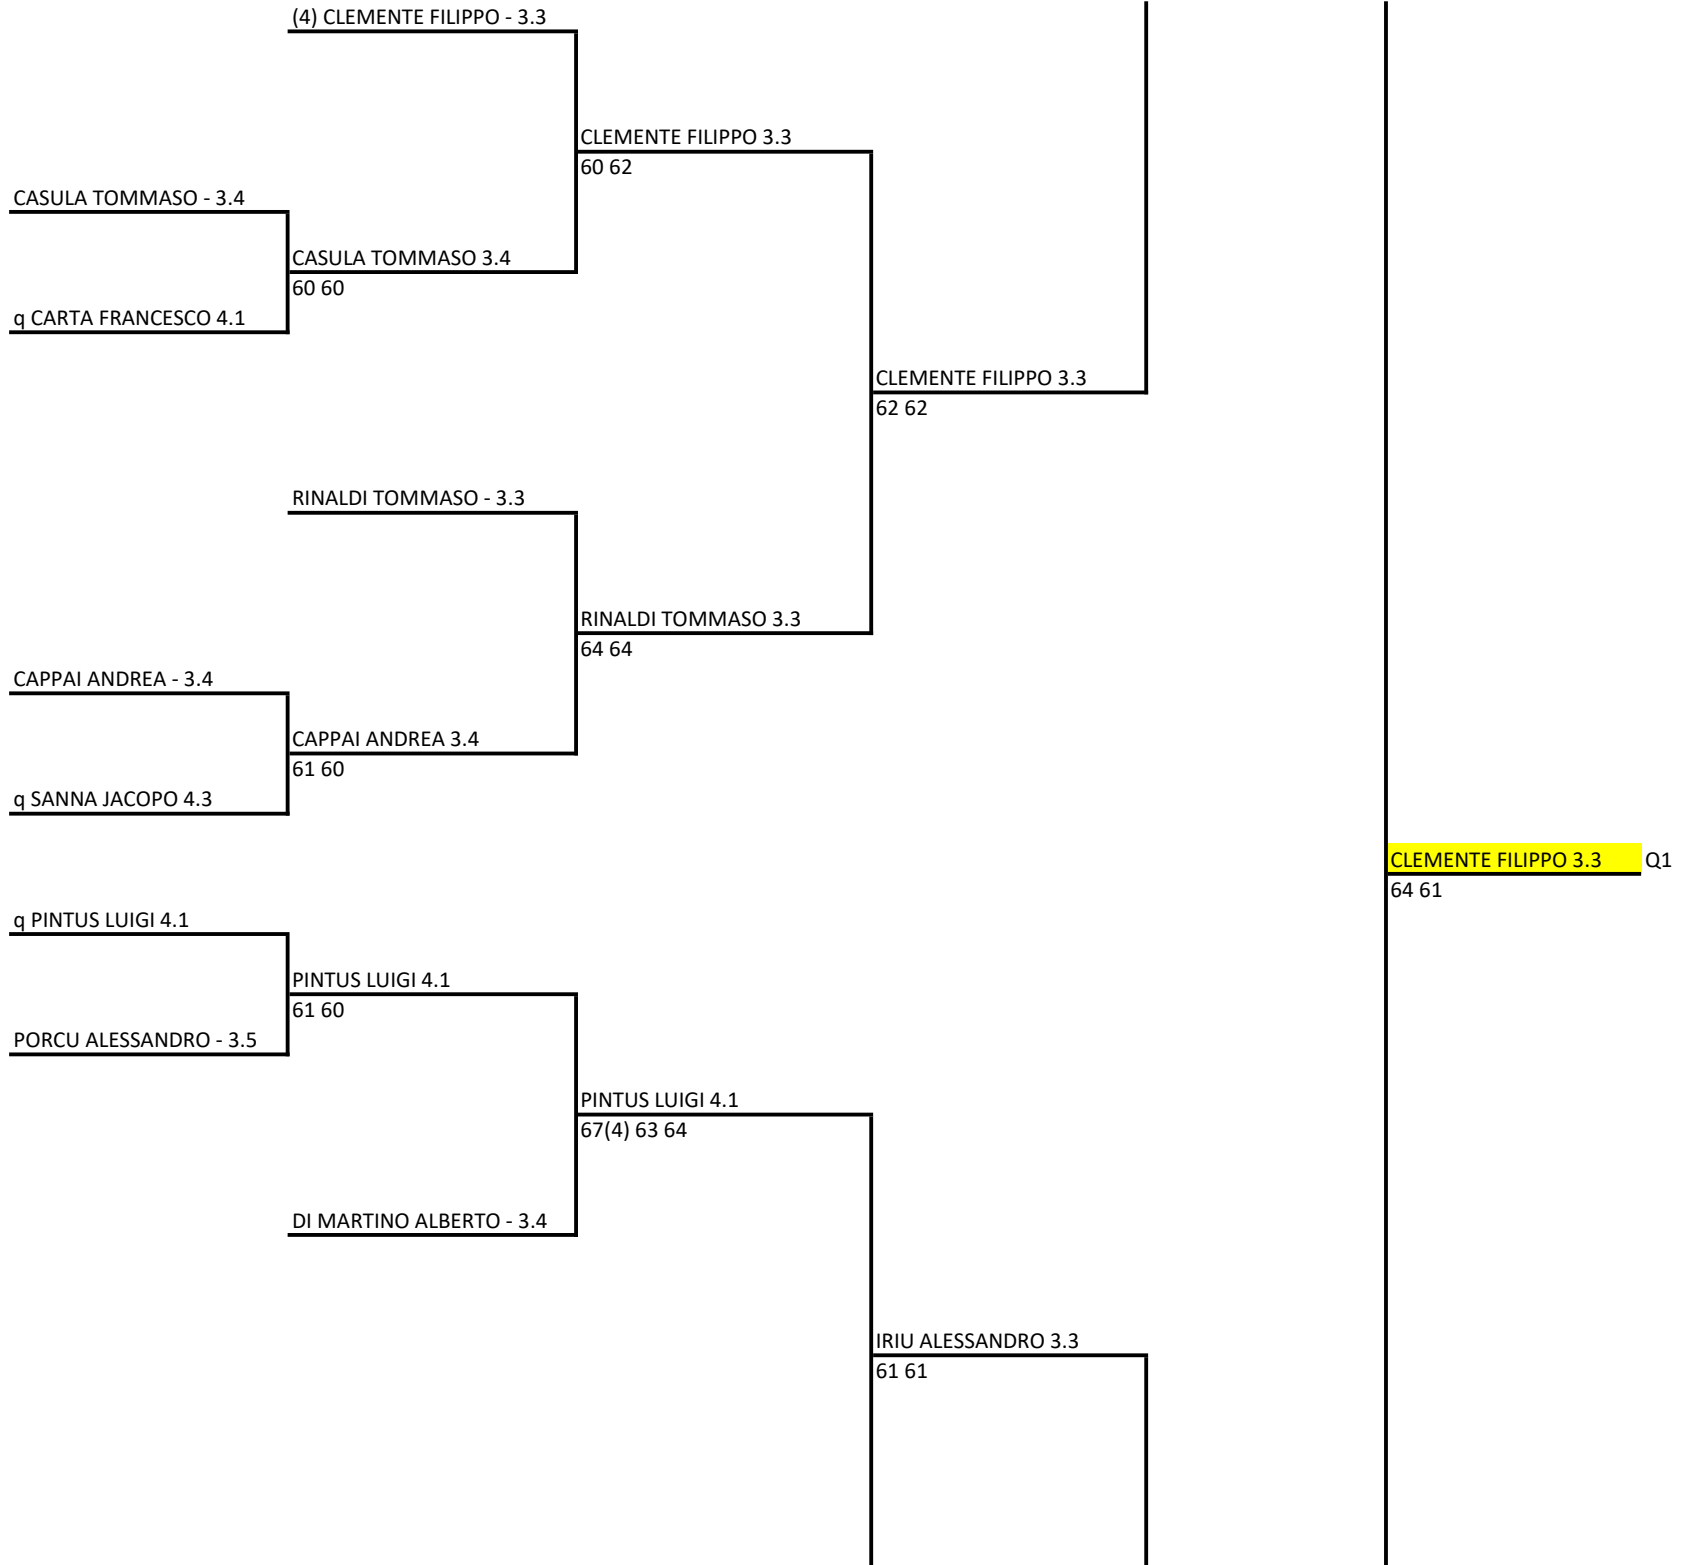

Singolare Maschile Open - Sezione terza

24/07/2021 - 08/08/2021 iscritti n° 16

Tabellone compilato il 28/07/2021 alle ore 17:27 e subito esposto

Il Giudice Arbitro compilazione tabelloni : MURA ANTONELLA

Il Giudice Arbitro Torneo : VARGIU GINO

LUNEDI'

MARTEDI'

MERCOLEDI'

GIOVEDI'

(3) IRIU ALESSANDRO - 3.3

IRIU ALESSANDRO 3.3
57 62 62

q SERRA LUCA 4.2